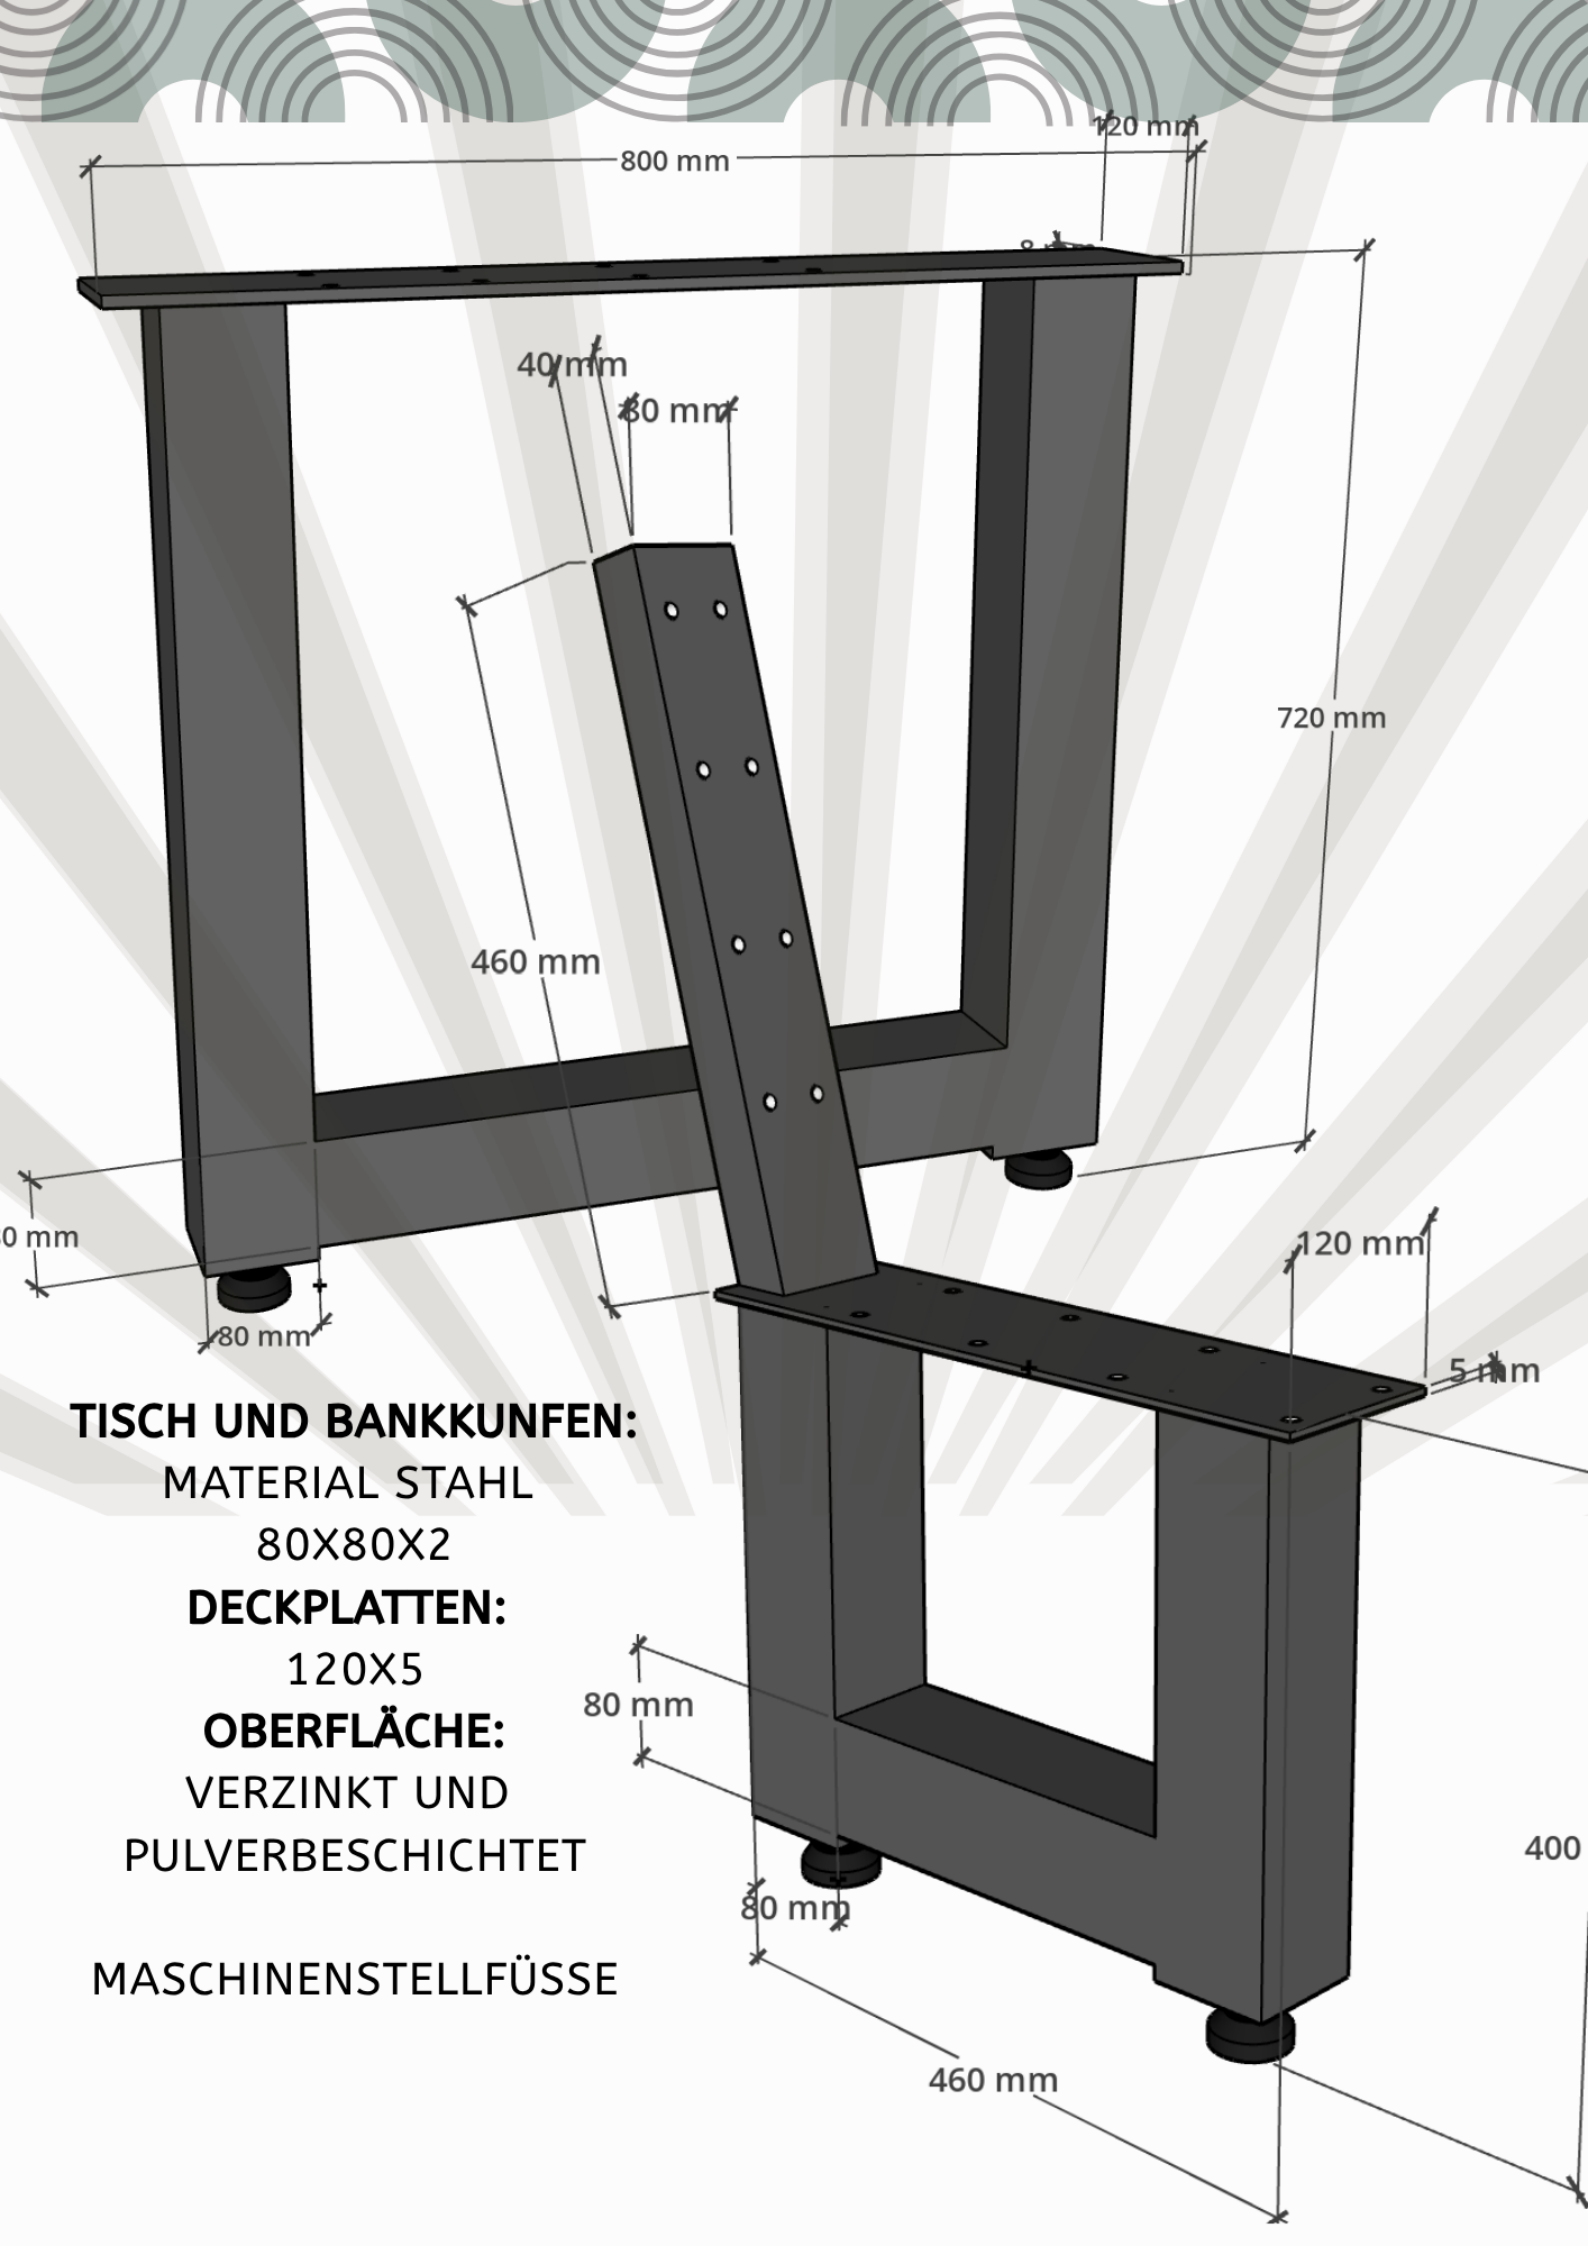

**ECKGARNITUR**

TISCH: 160X76X63

L/H/B

SITZECKE

250X150

46H-SITZ

80 H-GESAMT

**LOUNGE**

TISCH: 160X38X630

L/H/B

SITZECKE

300X300

38 SITZHÖHE

78 GESAMTHÖHE

**TISCH UND BANKKUNFEN:**

MATERIAL STAHL

80X80X2

**DECKPLATTEN:**

120X5

**OBERFLÄCHE:**

VERZINKT UND  
PULVERBESCHICHTET

MASCHINENSTELLFÜSSE

0 mm

800 mm

120 mm

40 mm

80 mm

720 mm

460 mm

80 mm

120 mm

5 mm